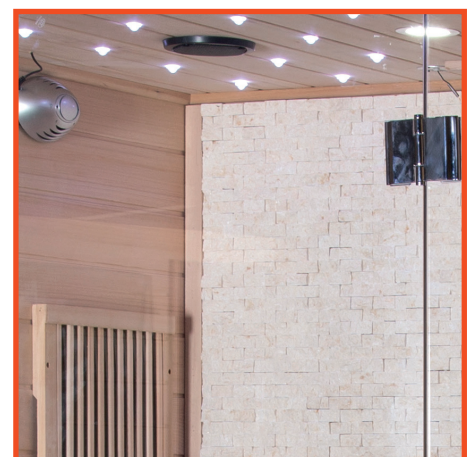

MODELL MALMÖ

153 X 110 X 200 cm · 3 Personen

STRAHLER

6 x

Vollspektrumstrahler

3 x

Karbonflächenstrahler

WATERWAVE HEAT

www.waterwave-spas.com

Treten Sie ein und entspannen Sie mit Stil in unserer Infrarotkabine „Malmö“. Das formvollendete Design und das hochwertige kanadische Tannenholz bieten Komfort in edler Umgebung. Bis zu drei Personen können es sich in unserer Infrarotkabine „Malmö“ gemütlich machen und die angenehme Tiefenwärme genießen, die unsere Kabinen auszeichnet.

M
A
L
M
Ö

Technische Daten Modell Malmö

Maße: 153 x 110 x 200 cm
 Holz: kanadische Tanne
 Heizelemente: insgesamt 9 Stück
 3 x Vollspektrumstrahler Rücken
 1 x Vollspektrumstrahler Links
 1 x Vollspektrumstrahler Rechts
 1 x Vollspektrumstrahler Beine
 1 x Karbonflächenstrahler Links
 1 x Karbonflächenstrahler Rechts
 1 x Karbonflächenstrahler Boden
 Leistung: 2820 W
 Plätze: 3 Personen

Ausstattung: LCD Steuereinheit | Luftionisator | Leselampe | 2 Lautsprecher | Steindekor auf der Rückwand
 LED Sternenhimmel | LED Farbband | Getränkehalter | Handtuchhalter | Bücherablage
 Fussbodenheizung | Tür-Sicherheitsglas | Edelstahl Haltegriff | Edelstahl Beschläge