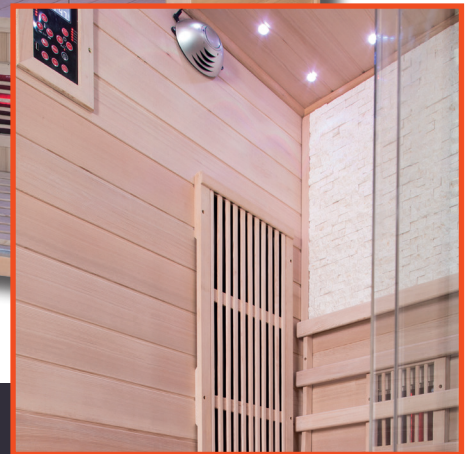

MODELL GÖTEBORG

120 X 105 X 200 cm · 2 Personen

STRAHLER

5 x

Vollspektrumstrahler

3 x

Karbonflächenstrahler

WATERWAVE HEAT

www.waterwave-spas.com

Wenig Platz im Eigenheim? Dann empfehlen wir unser Modell „Göteborg“. Bis zu zwei Personen können sich in der exklusiven Infrarotkabine aus kanadischem Tannenholz erwärmen oder sich nach einem langen Tag entspannen. Trotz kompakter Größe bietet unsere Kabine „Göteborg“ die komplette Komfortausstattung der Waterwave Heat Linie.

GÖTEBORG

Technische Daten Modell Göteborg

Maße: 120 x 105 x 200 cm
 Holz: kanadische Tanne
 Heizelemente: insgesamt 8 Stück
 2 x Vollspektrumstrahler Rücken
 1 x Vollspektrumstrahler Links
 1 x Vollspektrumstrahler Rechts
 1 x Vollspektrumstrahler Beine
 1 x Karbonflächenstrahler Links
 1 x Karbonflächenstrahler Rechts
 1 x Karbonflächenstrahler Boden
 Leistung: 2470 W
 Plätze: 2 Personen

Ausstattung: LCD Steuereinheit | Luftionisator | Leselampe | 2 Lautsprecher | Steindekor auf der Rückwand
 LED Sternenhimmel | LED Farbband | Getränkehalter | Handtuchhalter | Bücherablage
 Fussbodenheizung | Tür-Sicherheitsglas | Edelstahl Haltegriff | Edelstahl Beschläge