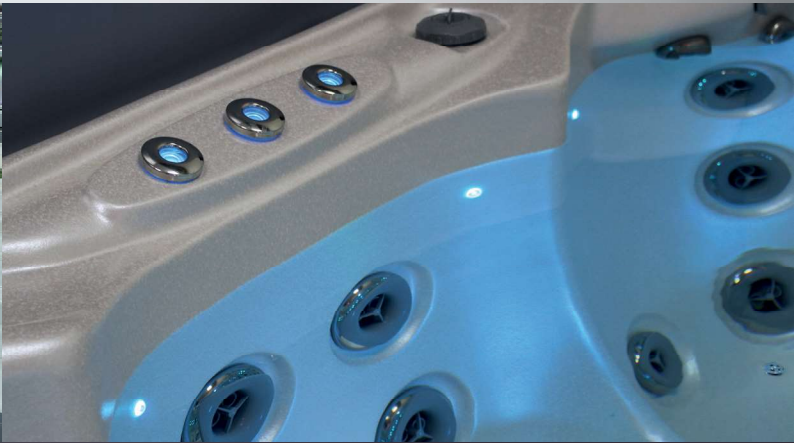

WHIRLPOOL TORONTO

ELITE SERIE
MODELL PE752
214 X 214 X 91 cm

Unterwasserscheinwerfer

Ozonator

Spa Touch Display

Wave Select Verkleidung

Wasserlinienbeleuchtung

UV Desinfektion

DETAILS

Sitzplätze:	5
Liegeplätze:	1
Wasserdüsen:	57
Luftdüsen:	optional
Düsen Gesamt:	57
Fußmassage:	inklusive
Nackentherapie:	inklusive
Isolierung:	Xtreme Isolation
Rahmen:	Edelstahlrahmen
Steuerung:	Balboa
Bedienfeld:	Spatouch
Einzelplatzsteuerung:	-
Wasserpumpe:	3 x 3 PS
Zirkulationspumpe:	Silent Wave Eco
Ozonator:	inklusive
UV Desinfektion:	inklusive
Filter:	2 x 50 sq Ft.
Wasserablass:	inklusive
Heizung:	3 KW Balboa
Elektrische Anforderungen:	3 Phasen 20 Ampere, 400 Volt

LED BELEUCHTUNG

LED Ambient Light:	-
LED Wasserlinie:	inklusive
LED Wasserfontainen:	inklusive
LED Wasserfall:	Wave Design
LED Haltegriff:	inklusive
LED Corner Licht:	inklusive
LED Unterwasserscheinwerfer:	inklusive

Light Grey

Dark Brown

WANNENFARBEN

Pure White

Silver Marble

White Pearl

Gypsum

Mediterr. Sunset